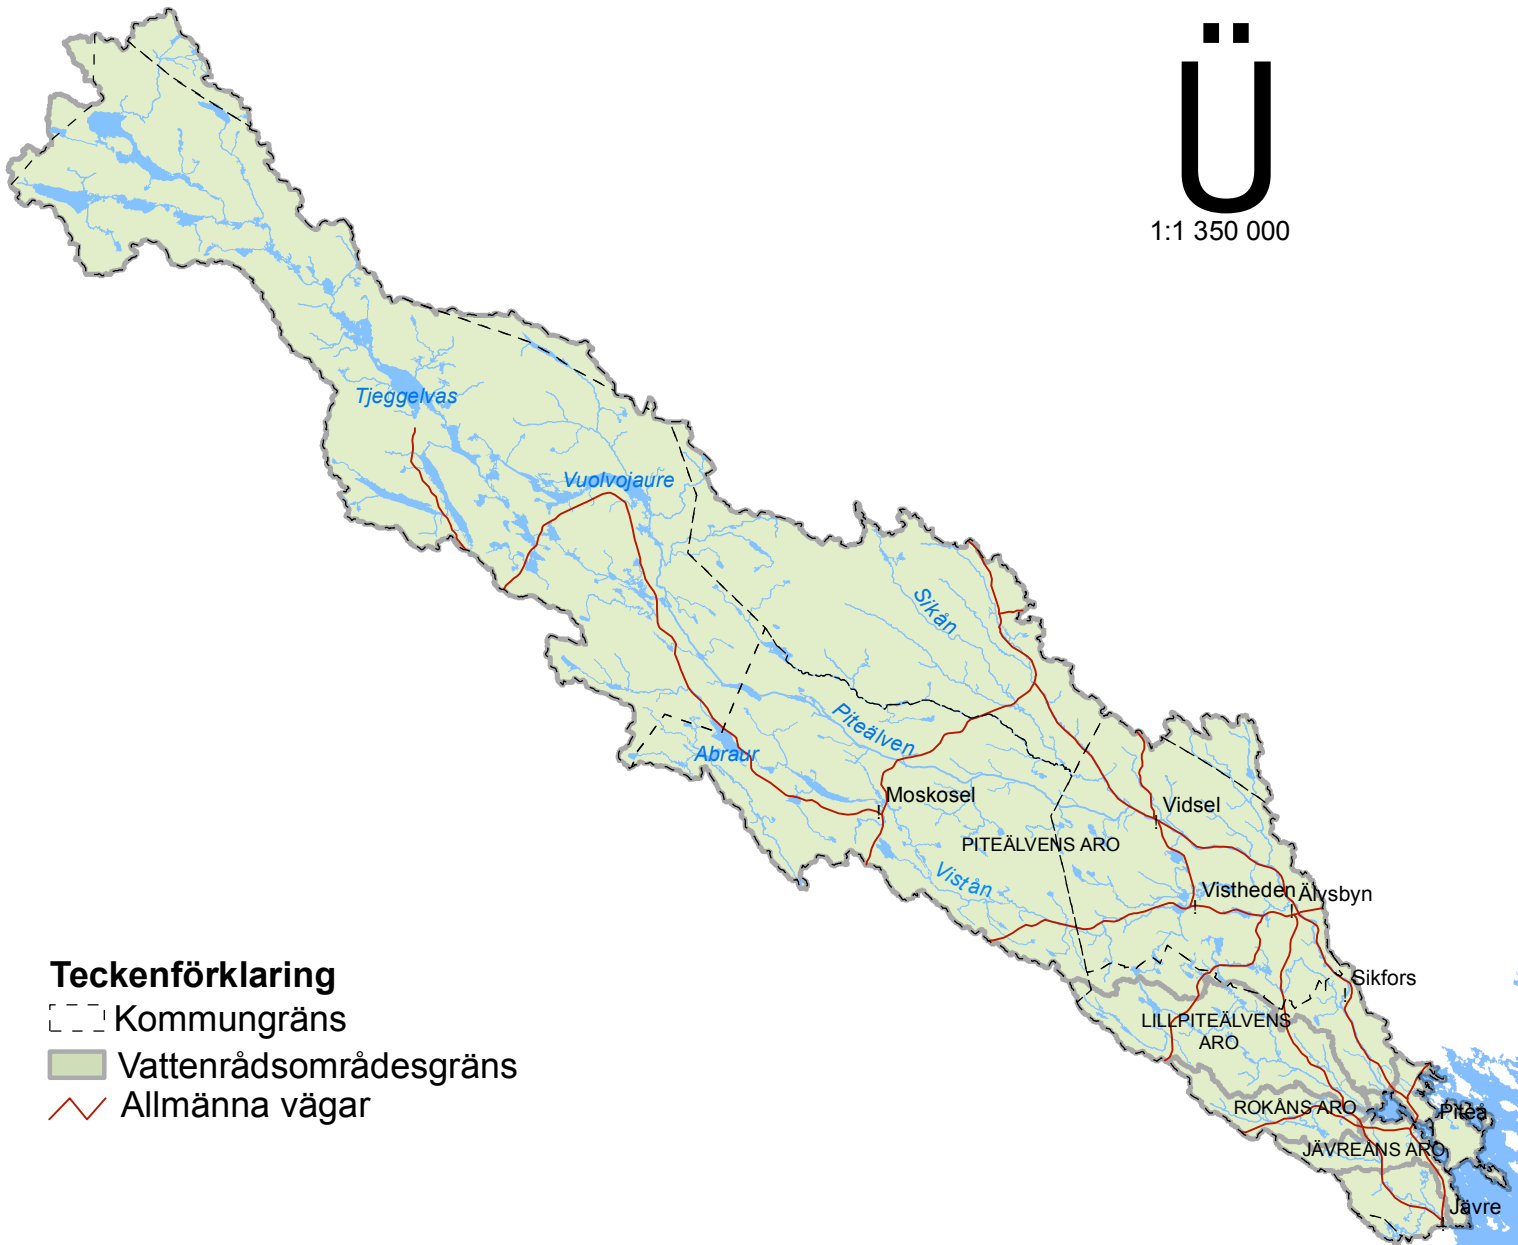

# Piteälvens vattenrådsområde

1:1 350 000

## Teckenförklaring

- Kommungräns
- Vattenrådsområdesgräns
- Allmänna vägar